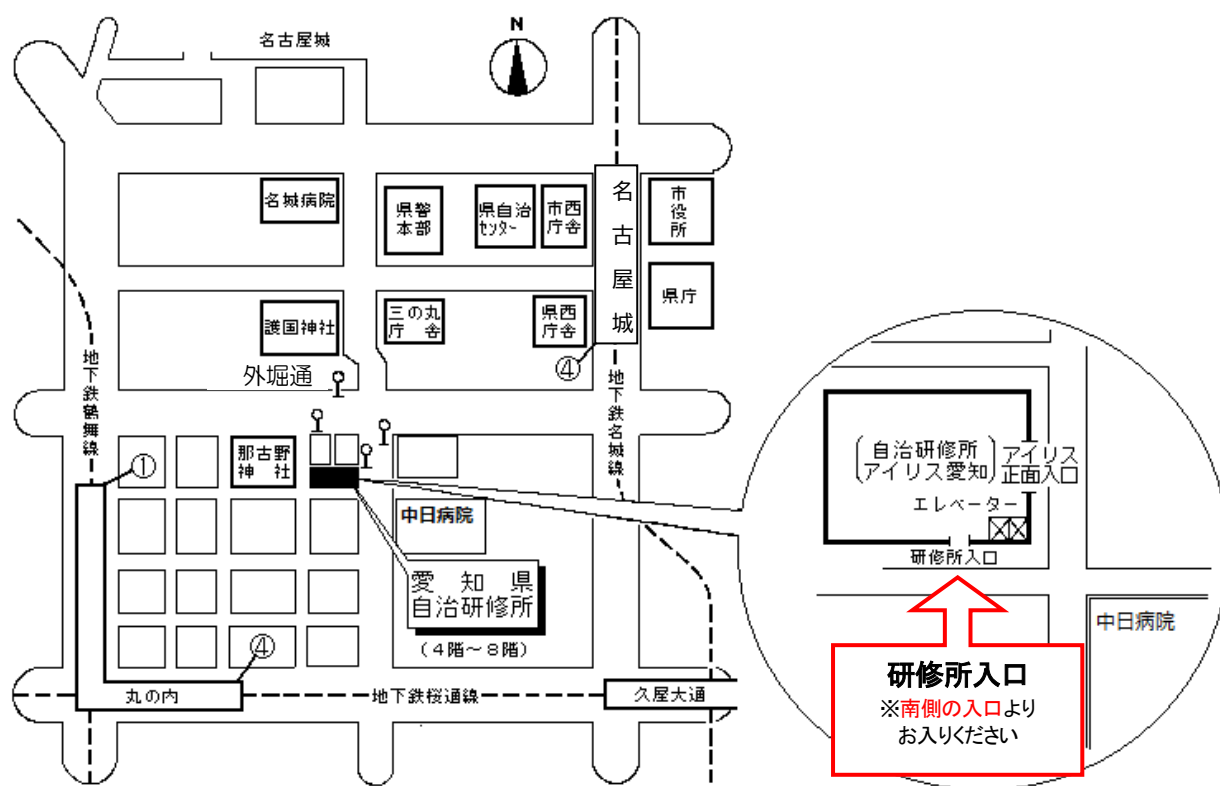

公益財団法人愛知県市町村振興協会研修センター 案内図

(愛知県自治研修所内)

所在地 〒460-0002 名古屋市中区丸の内二丁目 5 番 1 0 号
 電話 (052)223-3905
 F A X (052)223-3906
 E-mail as.kenshu@a-kenshu.jp
 U R L https://www.a-kenshu.jp/

【交通手段】

- 地下鉄名城線名古屋城駅 4 番出口から徒歩 1 2 分
- 〃 名城線久屋大通駅 2 B 番出口から徒歩 1 1 分
- 〃 桜通線久屋大通駅 1 番出口から徒歩 1 0 分
- 〃 桜通線丸の内駅 4 番出口から徒歩 7 分
- 〃 鶴舞線丸の内駅 1 番出口から徒歩 5 分
- 市バス外堀通から徒歩すぐ
- (アイリス愛知と同じ建物。)

自治研修所各階平面図

() は収容定員

階	ゾーニング
9～12	アイリス愛知 (スカイラウンジ、宿泊等)
8	愛知県自治研修所 講堂、教室2、演習室
7	大教室、教室3、演習室3
6	教室3、演習室4
5	事務室、図書室、講師室
4	OA室、視聴覚室、教室、演習室3
1～3	アイリス愛知 (ロビー、和・洋会議室、レストラン)

- 飲料水自動販売機 4階、7階ラウンジA
6階ラウンジ
- 自治研修所内は、すべて禁煙となっております