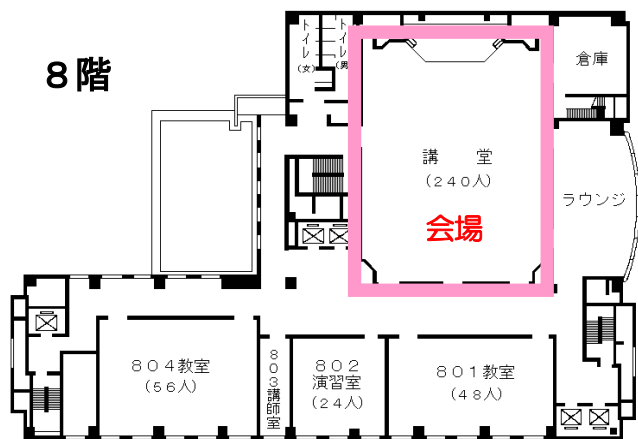

公益財団法人愛知県市町村振興協会研修センター 案内図

(愛知県自治研修所内)

所在地 〒460-0002 名古屋市中区丸の内二丁目 5 番 1 0 号
 電話 (052)223-3905
 F A X (052)223-3906
 E-mail as.kenshu@a-kenshu.jp
 U R L https://www.a-kenshu.jp/

【交通手段】

- 地下鉄名城線名古屋城駅 4 番出口から徒歩 1 2 分
- 〃 名城線久屋大通駅 2 B 番出口から徒歩 1 1 分
- 〃 桜通線久屋大通駅 1 番出口から徒歩 1 0 分
- 〃 桜通線丸の内駅 4 番出口から徒歩 7 分
- 〃 鶴舞線丸の内駅 1 番出口から徒歩 5 分
- 市バス外堀通から徒歩すぐ
- (アイリス愛知と同じ建物。)

自治研修所各階平面図

() は収容定員

階	ゾーニング
9～12	アイリス愛知 (スカイラウンジ、宿泊等)
8	愛知県自治研修所 講堂、教室2、演習室
7	大教室、教室3、演習室3
6	教室3、演習室4
5	事務室、図書室、講師室
4	OA室、視聴覚室、教室、演習室3
1～3	アイリス愛知 (ロビー、和・洋会議室、レストラン)

- 飲料水自動販売機 4階、7階ラウンジA
6階ラウンジ
- 自治研修所内は、すべて禁煙となっております