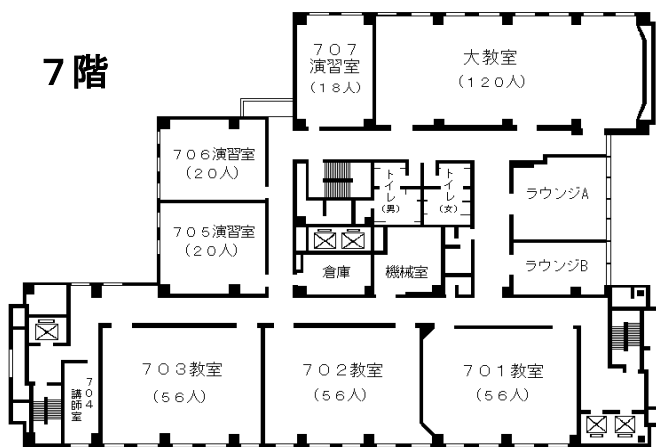

自治研修所各階平面図

() は収容定員

階	ゾーニング
9～12	アイリス愛知 (スカイラウンジ、宿泊等)
8	愛知県自治研修所 講堂、教室2、演習室
7	大教室、教室3、演習室3
6	教室3、演習室4
5	事務室、図書室、講師室
4	OA室、視聴覚室、教室、演習室3
1～3	アイリス愛知 (ロビー、和・洋会議室、レストラン)

- 飲料水自動販売機 4階、7階ラウンジA
6階ラウンジ
- 自治研修所内は、すべて禁煙となっております